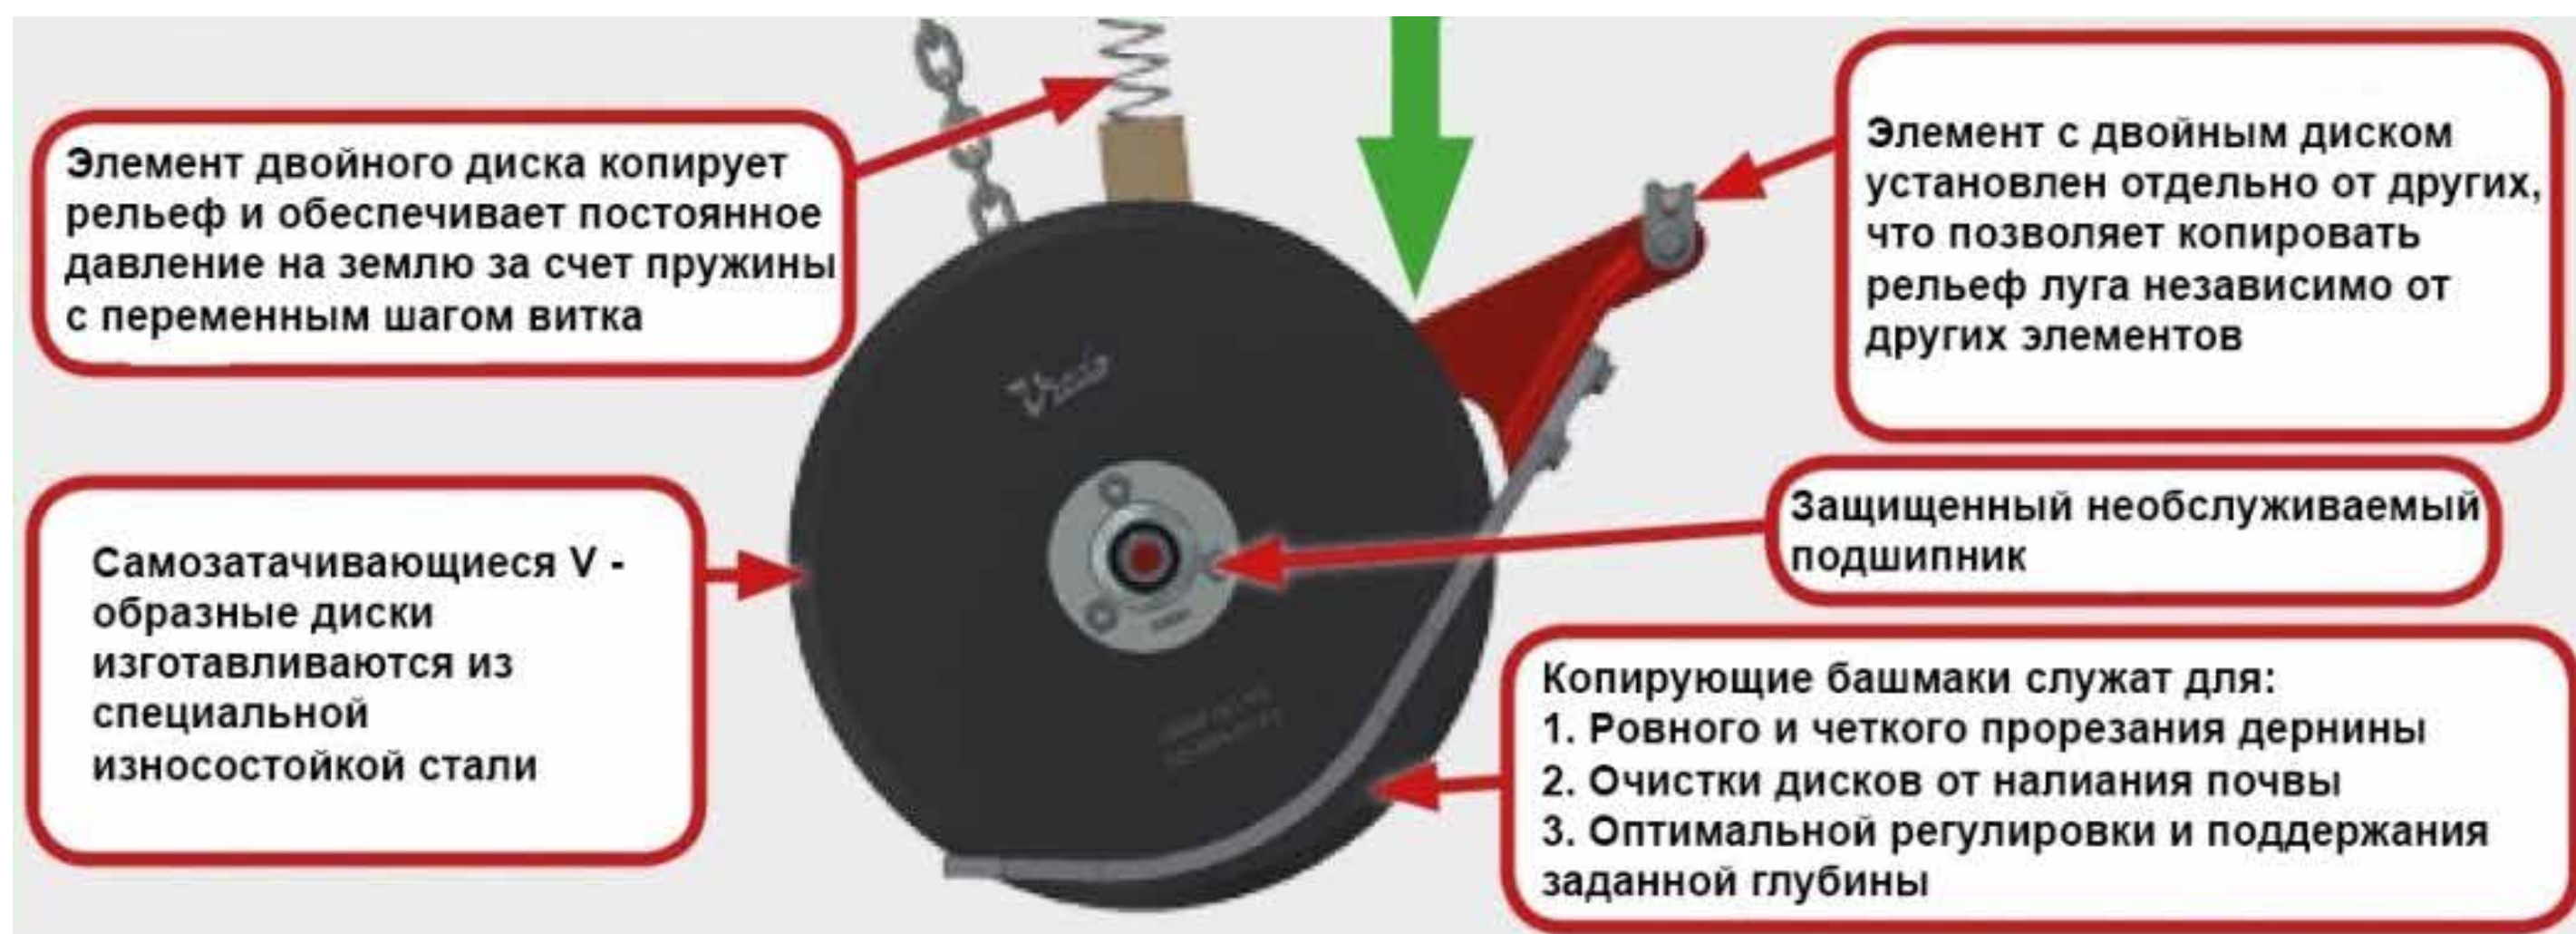

ПАВИЛЬОН «А»

РАЗДЕЛ: СЕЛЬСКОХОЗЯЙСТВЕННАЯ ТЕХНИКА/ЗАПЧАСТИ/ РАСХОДНЫЕ МАТЕРИАЛЫ

Компания «НТА»

Преимущества сеялок VREDO:

- Удачная комбинация V-образных дисков, пружины с переменным шагом и копирующих башмаков - это оптимальный высев дорогого посевного материала и высокая всхожесть семян;
- Специальное травяное междурядье 7,5 см;
- Система подсева Vredo позволяет получить результат со всхожестью до 96%;
- Высокая степень всхожести достигается благодаря, в том числе, возможности регулировки глубины посева от 0 до 25 мм;
- Уменьшение количества технологических операций позволит выполнять задачу быстрее и существенно экономить на топливе;
- Ширина захвата от 1,0 м до 5,8 м.

Принцип действия двойного диска Vredo